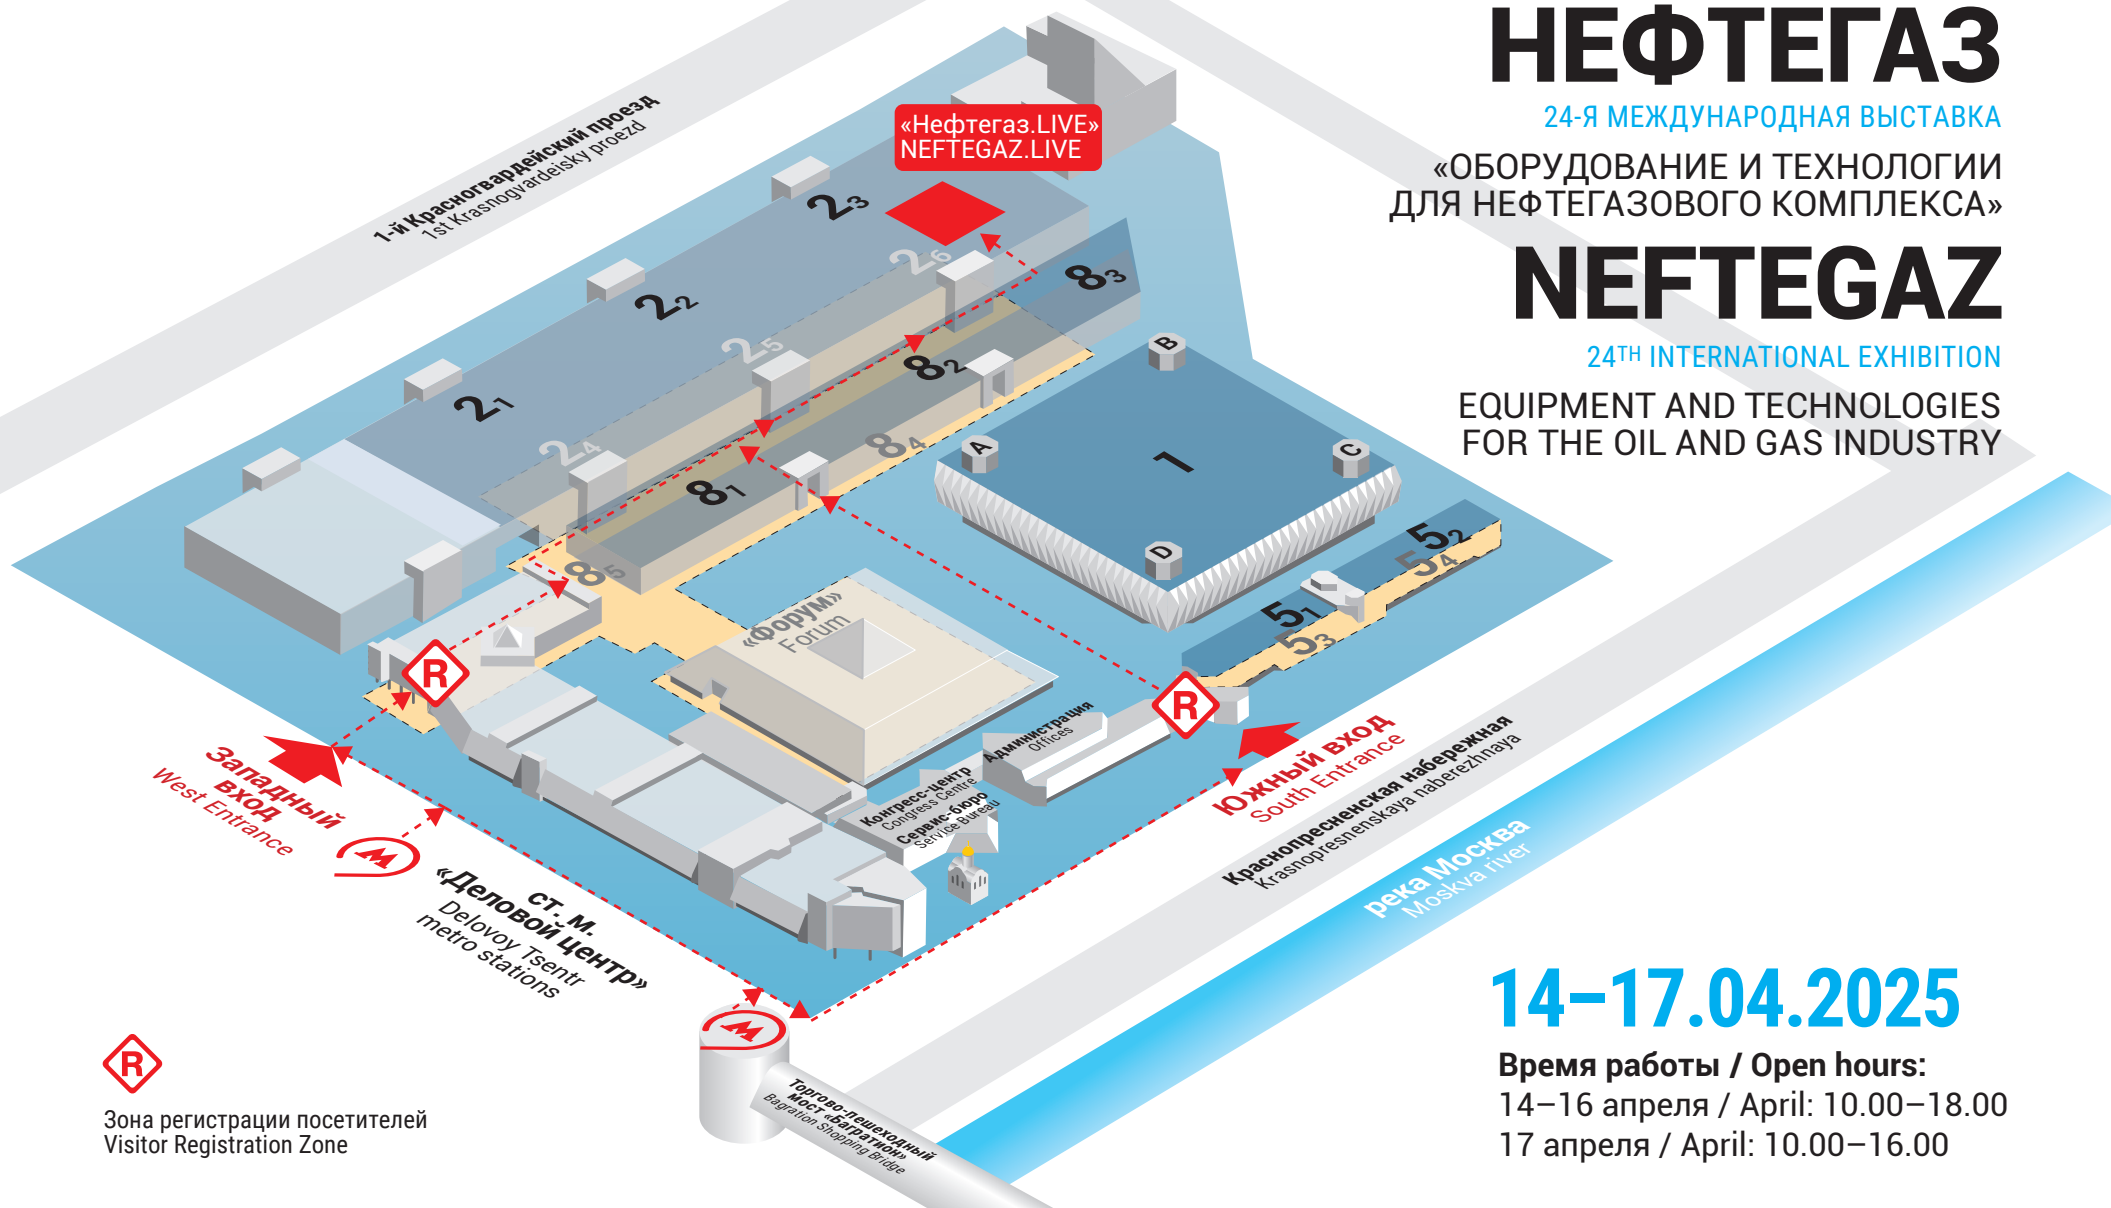

# NEFTEGAZ

24TH INTERNATIONAL EXHIBITION

EQUIPMENT AND TECHNOLOGIES  
FOR THE OIL AND GAS INDUSTRY

Зона регистрации посетителей  
Visitor Registration Zone

**14-17.04.2025**

Время работы / Open hours:  
14-16 апреля / April: 10.00-18.00  
17 апреля / April: 10.00-16.00